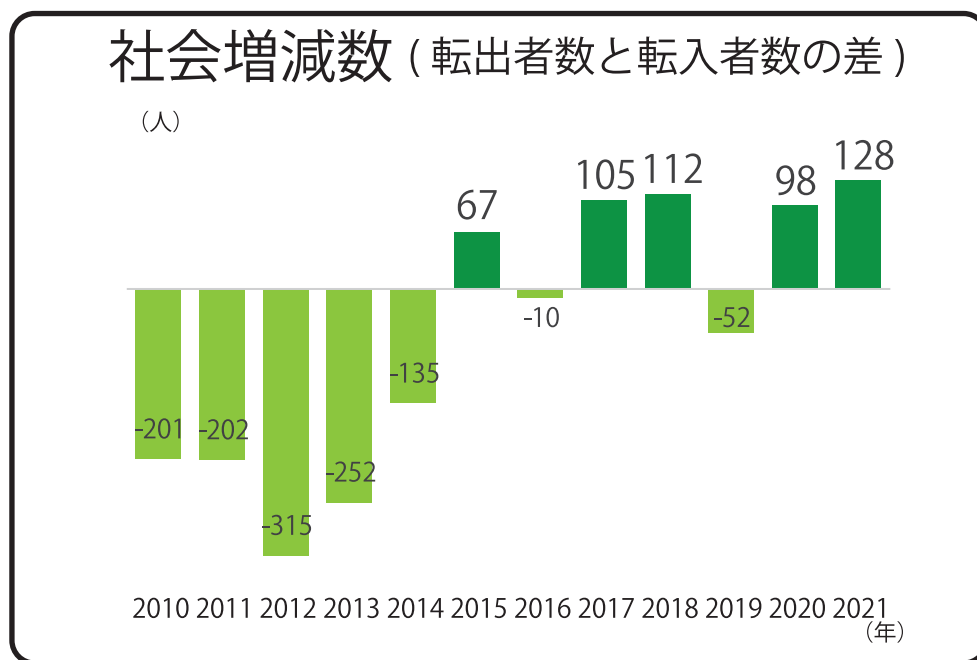

転入が転出を上回り、人口の社会増

参照:住民基本台帳人口移動報告(総務省)

交野市は引っ越して来られる方（転入者）よりも、引っ越しされる方（転出者）が多い状況が長い間続いていました。ここ数年で転入者が転出者を上回る社会増に転じてきました。特に近年5年のうち4年は社会増となっています。